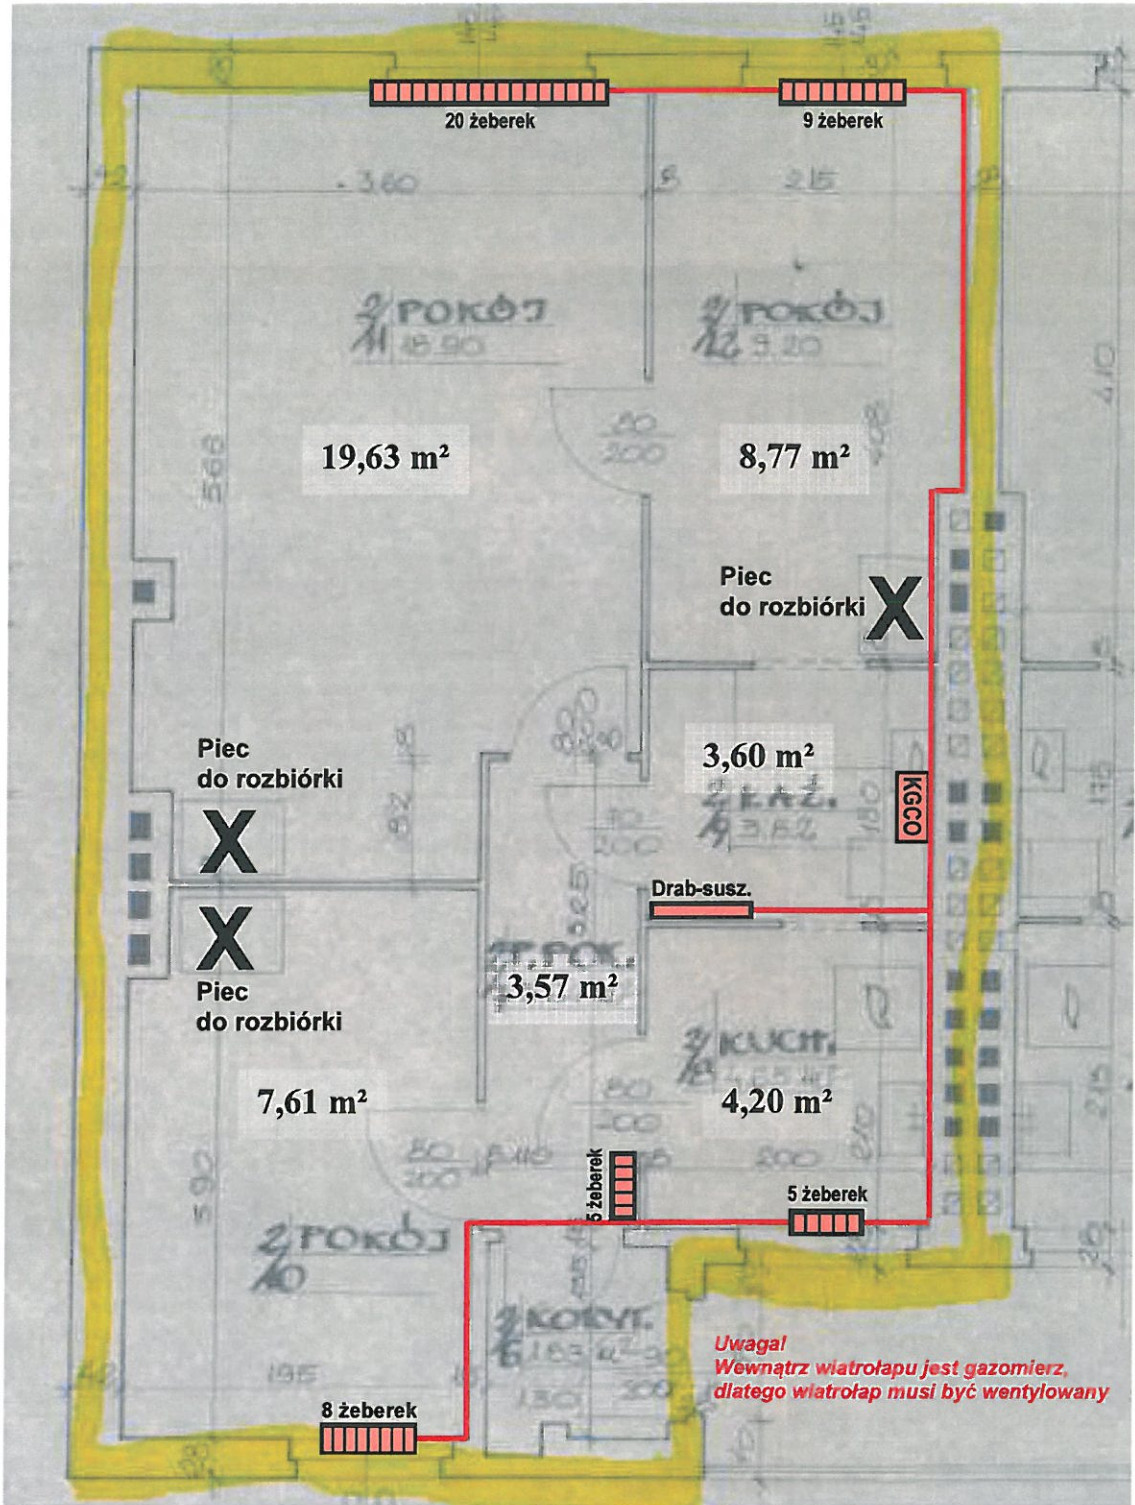

Staszica 5/11

Legenda:

- Kocioł gazowy CO z zamkniętą komorą spalania

13 żeberek

- Grzejnik żeberkowy, aluminiowy z zaworem termostatycznym + opis ilości żeberek

- Trasa instalacji CO z rur miedzianych lutowanych

- Obrys ścian zewnętrznych mieszkania

Staszica 5/14

Legenda:

- Kocioł gazowy CO z zamkniętą komorą spalania

- Grzejnik żebekowy, aluminiowy z zaworem termostatycznym + opis ilości żeberek

- Trasa instalacji CO z rur miedzianych lutowanych

- Obrys ścian zewnętrznych mieszkania

Staszica 5/16

Legenda:

- Kocioł gazowy CO z zamkniętą komorą spalania

13 żeberek

- Grzejnik żeberekowy, aluminiowy z zaworem termostatycznym + opis ilości żeberek

- Trasa instalacji CO z rur miedzianych lutowanych

- Obrys ścian zewnętrznych mieszkania

Staszica 5/18

Legenda:

- Kocioł gazowy CO z zamkniętą komorą spalania

- Grzejnik żeberekowy, aluminiowy z zaworem termostatycznym + opis ilości żeberek

- Trasa instalacji CO z rur miedzianych lutowanych