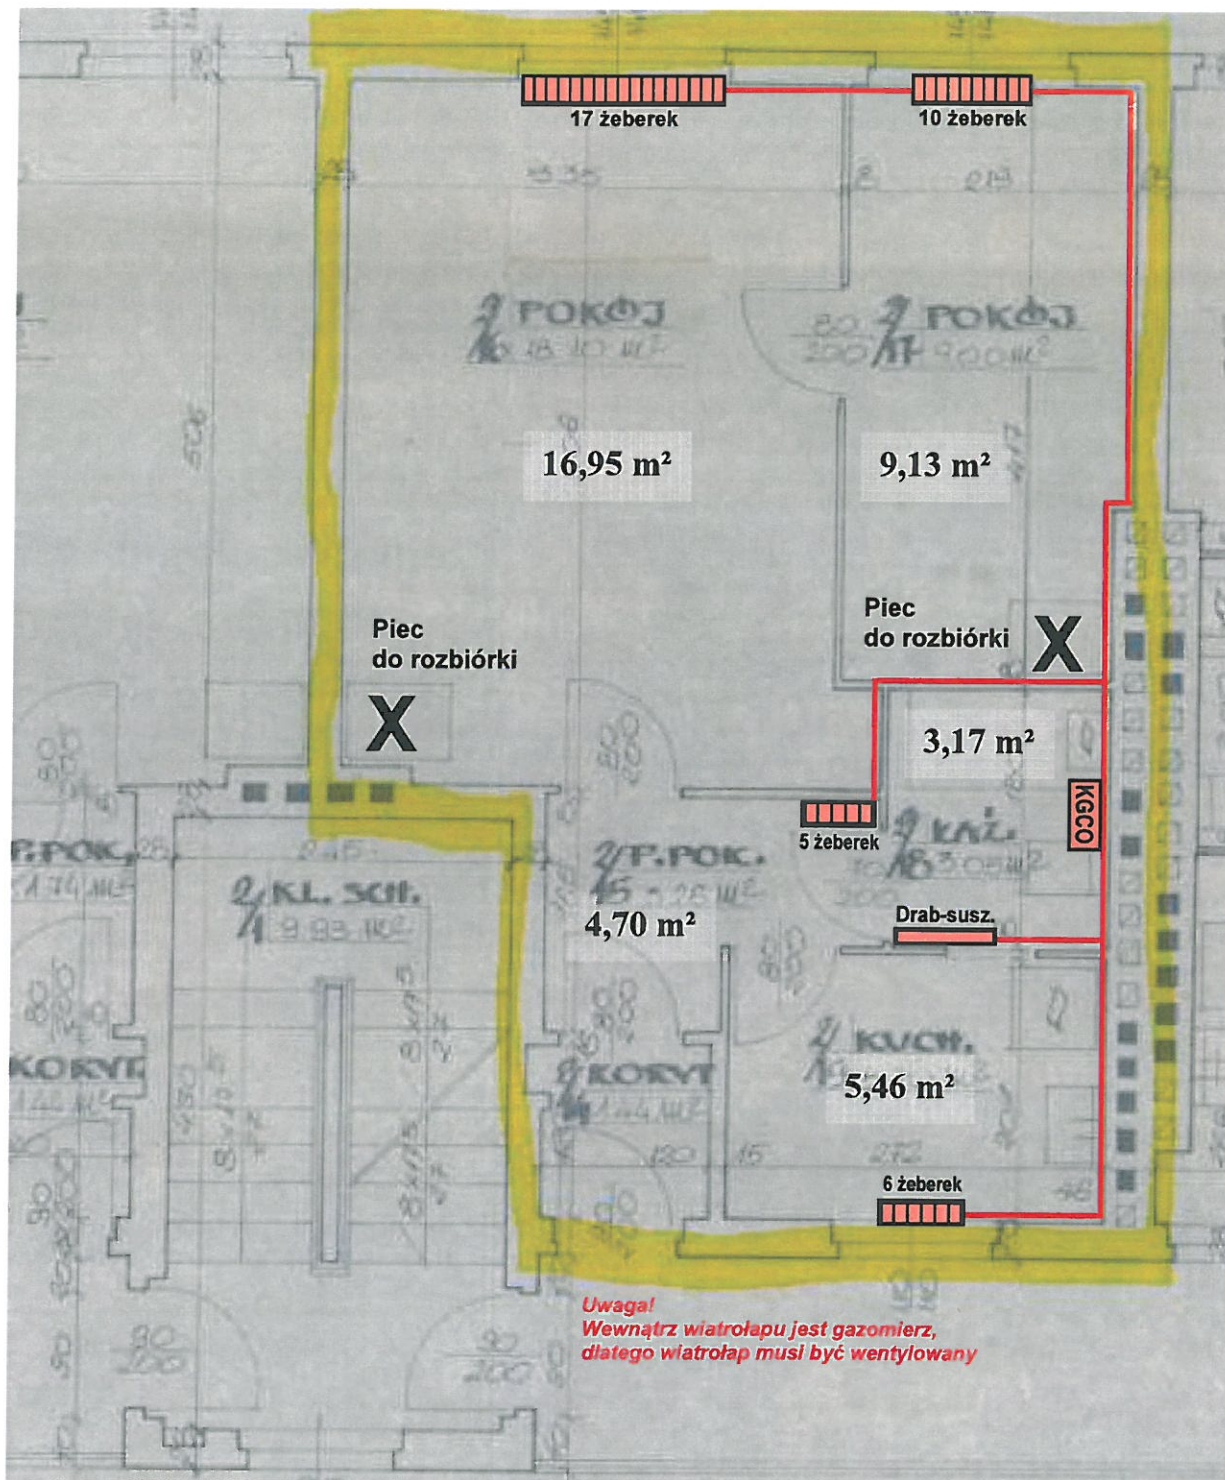

Staszica 5/11

Legenda:

- Kocioł gazowy CO z zamkniętą komorą spalania

13 żeberek

- Grzejnik żeberkowy, aluminiowy z zaworem termostatycznym + opis ilości żeberek

- Trasa instalacji CO z rur miedzianych lutowanych

- Obrys ścian zewnętrznych mieszkania

Staszica 5/14

Legenda:

- Kocioł gazowy CO z zamkniętą komorą spalania

- Grzejnik żebekowy, aluminiowy z zaworem termostatycznym + opis ilości żeberek

- Trasa instalacji CO z rur miedzianych lutowanych

- Obrys ścian zewnętrznych mieszkania

Staszica 5/16

Legenda:

- Kocioł gazowy CO z zamkniętą komorą spalania

13 żeberek

- Grzejnik żeberekowy, aluminiowy z zaworem termostatycznym + opis ilości żeberek

- Trasa instalacji CO z rur miedzianych lutowanych

- Obrys ścian zewnętrznych mieszkania