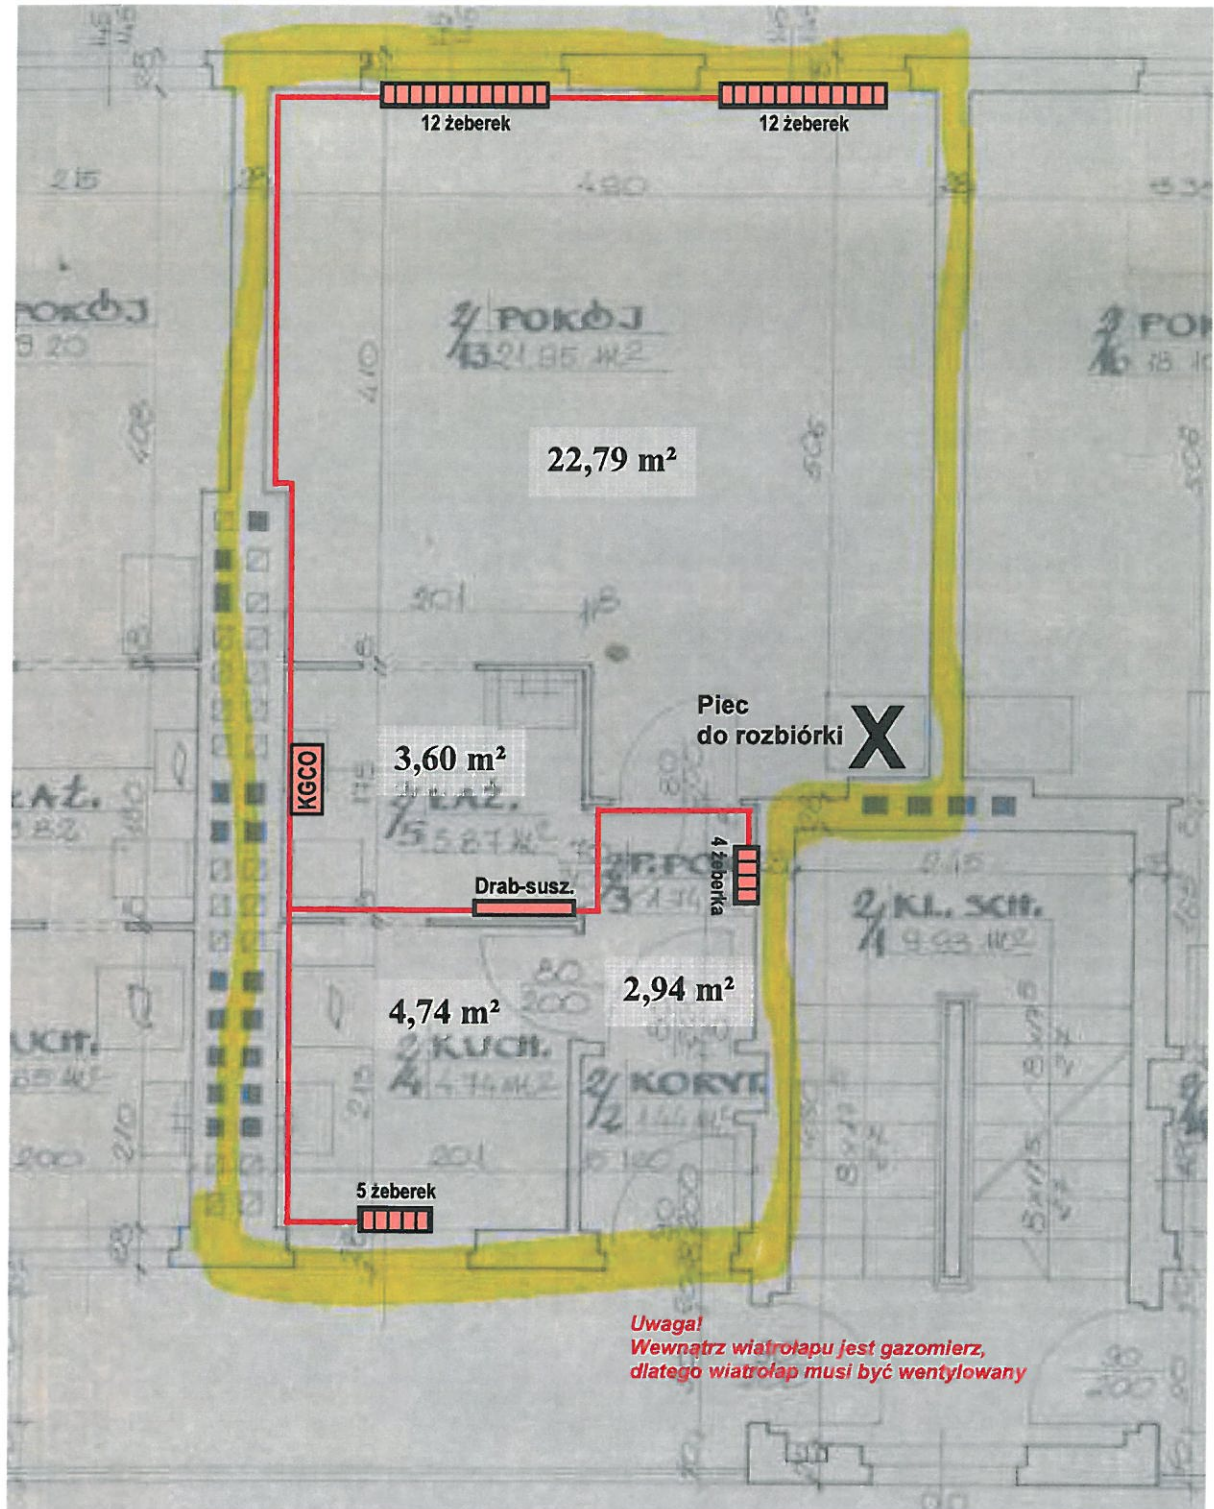

Staszica 5/11

Legenda:

- Kocioł gazowy CO z zamkniętą komorą spalania

13 żeberek

- Grzejnik żeberkowy, aluminiowy z zaworem termostatycznym + opis ilości żeberek

- Trasa instalacji CO z rur miedzianych lutowanych

- Obrys ścian zewnętrznych mieszkania

Staszica 5/14

Legenda:

- Kocioł gazowy CO z zamkniętą komorą spalania

- Grzejnik żebekowy, aluminiowy z zaworem termostatycznym + opis ilości żeberek

- Trasa instalacji CO z rur miedzianych lutowanych

- Obrys ścian zewnętrznych mieszkania

Staszica 5/16

Legenda:

- Kocioł gazowy CO z zamkniętą komorą spalania

13 żeberek

- Grzejnik żeberekowy, aluminiowy z zaworem termostatycznym + opis ilości żeberek

- Trasa instalacji CO z rur miedzianych lutowanych

- Obrys ścian zewnętrznych mieszkania

Staszica 5/18

Legenda:

- Kocioł gazowy CO z zamkniętą komorą spalania

- Grzejnik żeberekowy, aluminiowy z zaworem termostatycznym + opis ilości żeberek

- Trasa instalacji CO z rur miedzianych lutowanych