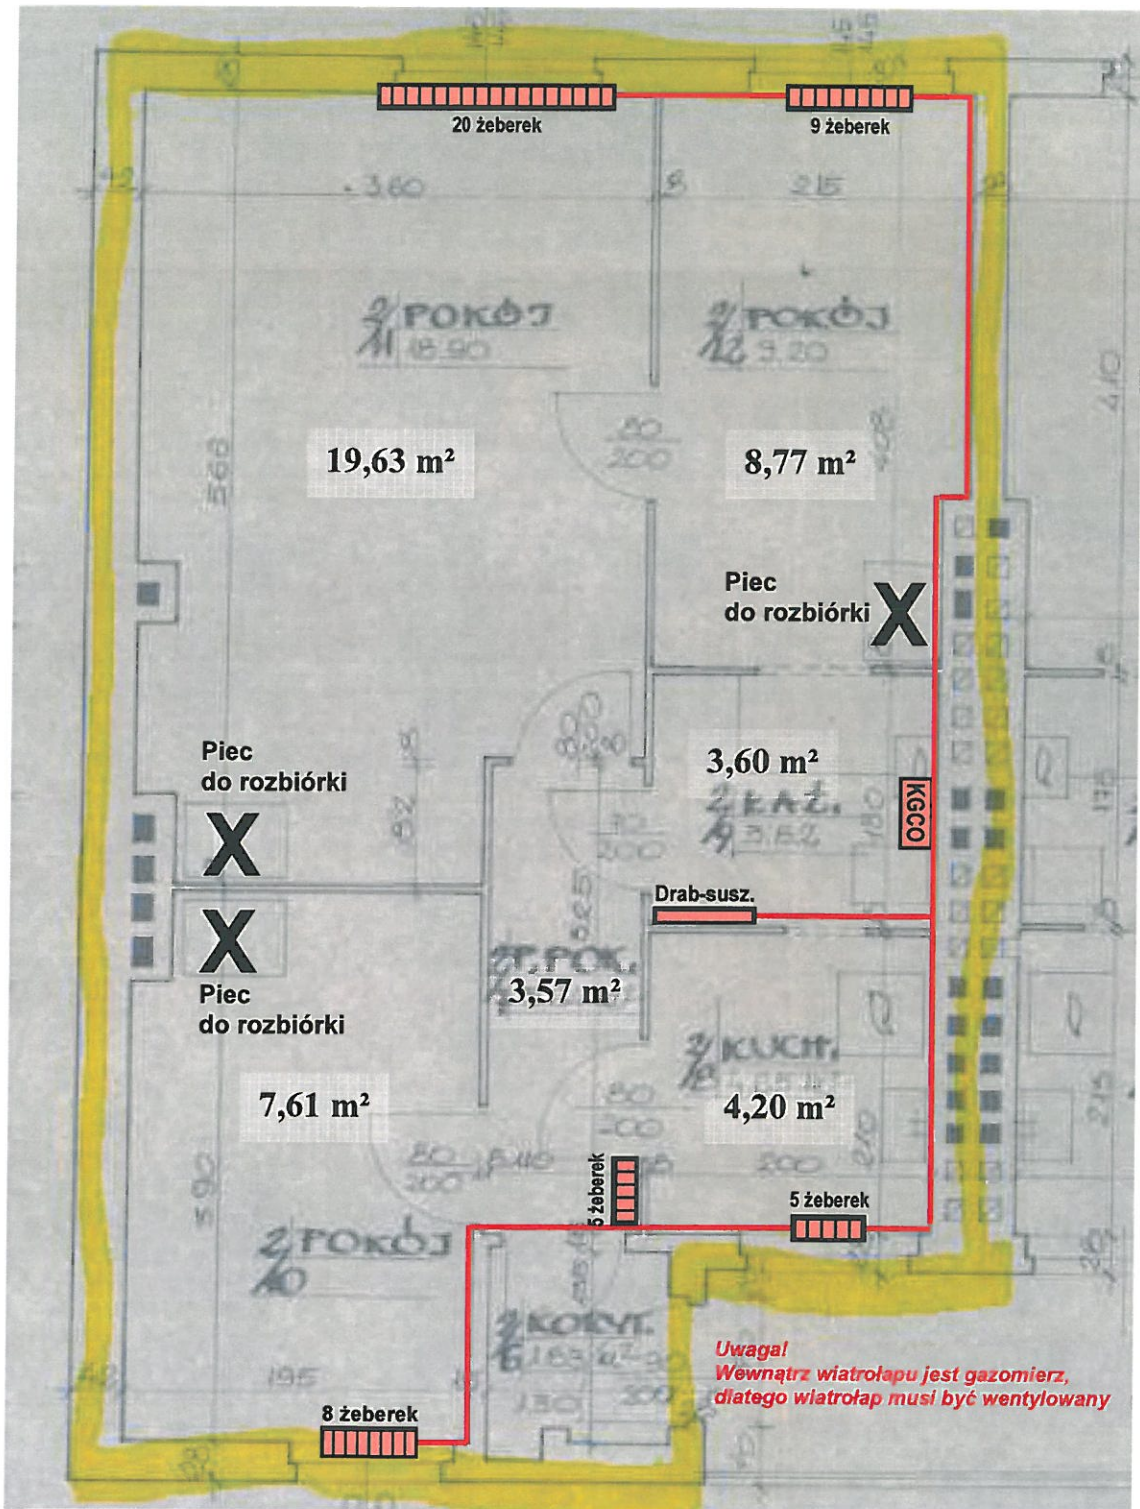

Staszica 5/11

Legenda:

- Kocioł gazowy CO z zamkniętą komorą spalania

13 żeberek

- Grzejnik żeberkowy, aluminiowy z zaworem termostatycznym + opis ilości żeberek

- Trasa instalacji CO z rur miedzianych lutowanych

- Obrys ścian zewnętrznych mieszkania

Staszica 5/14

Legenda:

- Kocioł gazowy CO z zamkniętą komorą spalania

- Grzejnik żebekowy, aluminiowy z zaworem termostatycznym + opis ilości żeberek

- Trasa instalacji CO z rur miedzianych lutowanych

- Obrys ścian zewnętrznych mieszkania

Staszica 5/16

Legenda:

- Kocioł gazowy CO z zamkniętą komorą spalania

13 żeberek

- Grzejnik żeberekowy, aluminiowy z zaworem termostatycznym + opis ilości żeberek

- Trasa instalacji CO z rur miedzianych lutowanych

- Obrys ścian zewnętrznych mieszkania

Staszica 5/18

Legenda:

- Kocioł gazowy CO z zamkniętą komorą spalania

- Grzejnik żeberekowy, aluminiowy z zaworem termostatycznym + opis ilości żeberek

- Trasa instalacji CO z rur miedzianych lutowanych